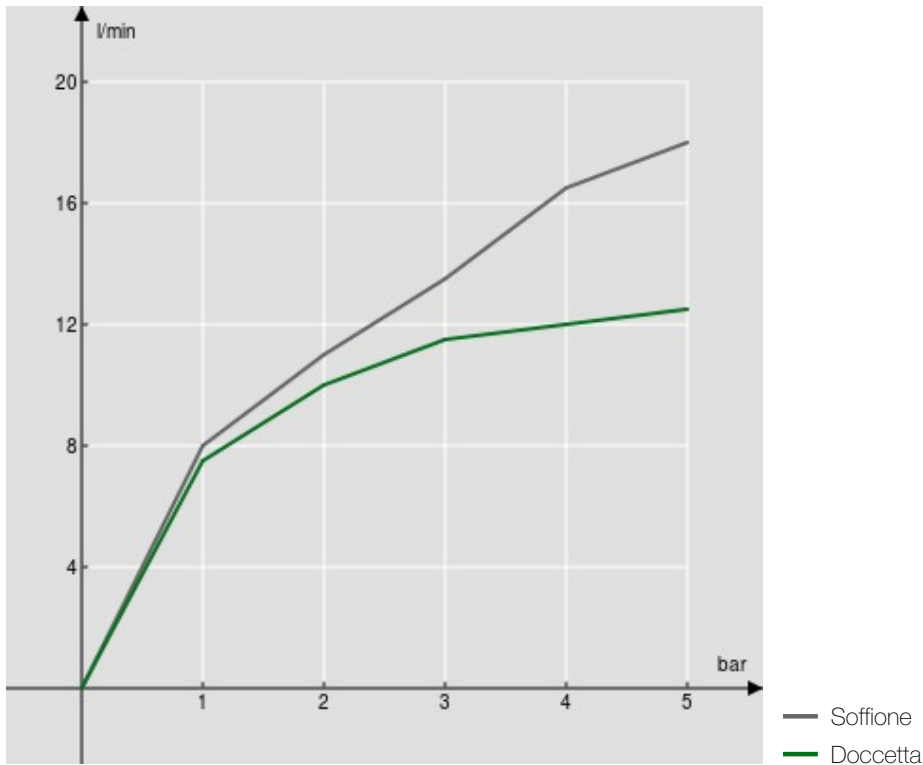

SPECIFICHE

Termostatico esterno

Velvet black

Blocco di sicurezza 38° C

Valvoline antiritorno

Soffione a snodo ø 250 mm spessore 2 mm

Supporto doccetta scorrevole e orientabile

Doccetta monogetto e flessibile 150 cm

Compatibile con mensola AV00141/5

Filtri di ricambio cartuccia inclusi nella confezione

Imballo: 117 x 42 x 8,5 cm / 0,04177 m³ / 6,8 kg

DIAGRAMMA DI PORTATA: ACQUA CALDA/FREDDA

DIAGRAMMA DI PORTATA: ACQUA MISCELATA