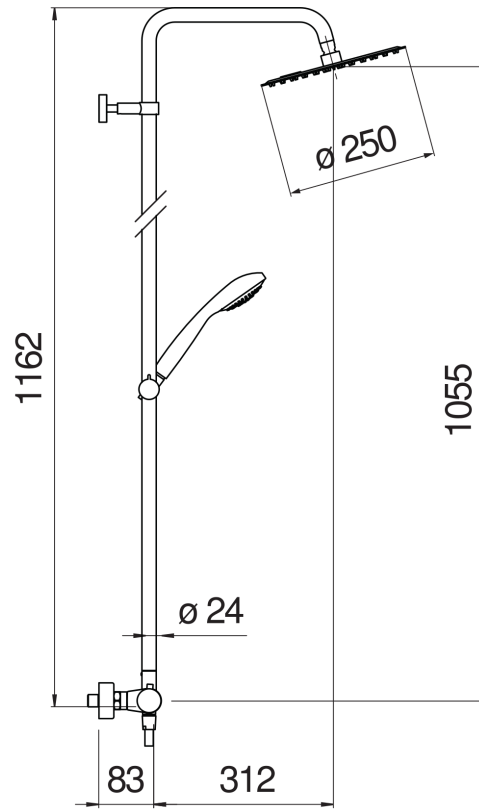

SPECIFICHE

Termostatico esterno

Velvet black

Blocco di sicurezza 38° C

Valvoline antiritorno

Soffione a snodo ø 250 mm spessore 2 mm

Supporto doccetta scorrevole e orientabile

Doccetta monogetto e flessibile 150 cm

Compatibile con mensola AV00141/5

Filtri di ricambio cartuccia inclusi nella confezione

Imballo: 117 x 42 x 8,5 cm / 0,04177 m³ / 6,8 kg

DIAGRAMMA DI PORTATA: ACQUA CALDA/FREDDA

DIAGRAMMA DI PORTATA: ACQUA MISCELATA