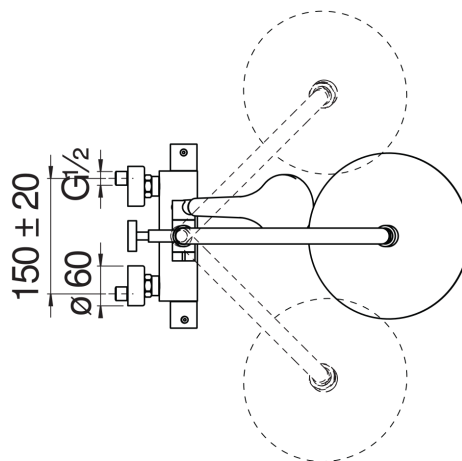

SPECIFICHE

Termostatico esterno

Velvet black

Blocco di sicurezza 38° C

Valvoline antiritorno

Soffione a snodo ø 250 mm spessore 2 mm

Supporto doccetta scorrevole e orientabile

Doccetta monogetto e flessibile 150 cm

Compatibile con mensola AV00141/5

Filtri di ricambio cartuccia inclusi nella confezione

Imballo: 117 x 42 x 8,5 cm / 0,04177 m³ / 6,8 kg

DIAGRAMMA DI PORTATA: ACQUA CALDA/FREDDA

DIAGRAMMA DI PORTATA: ACQUA MISCELATA